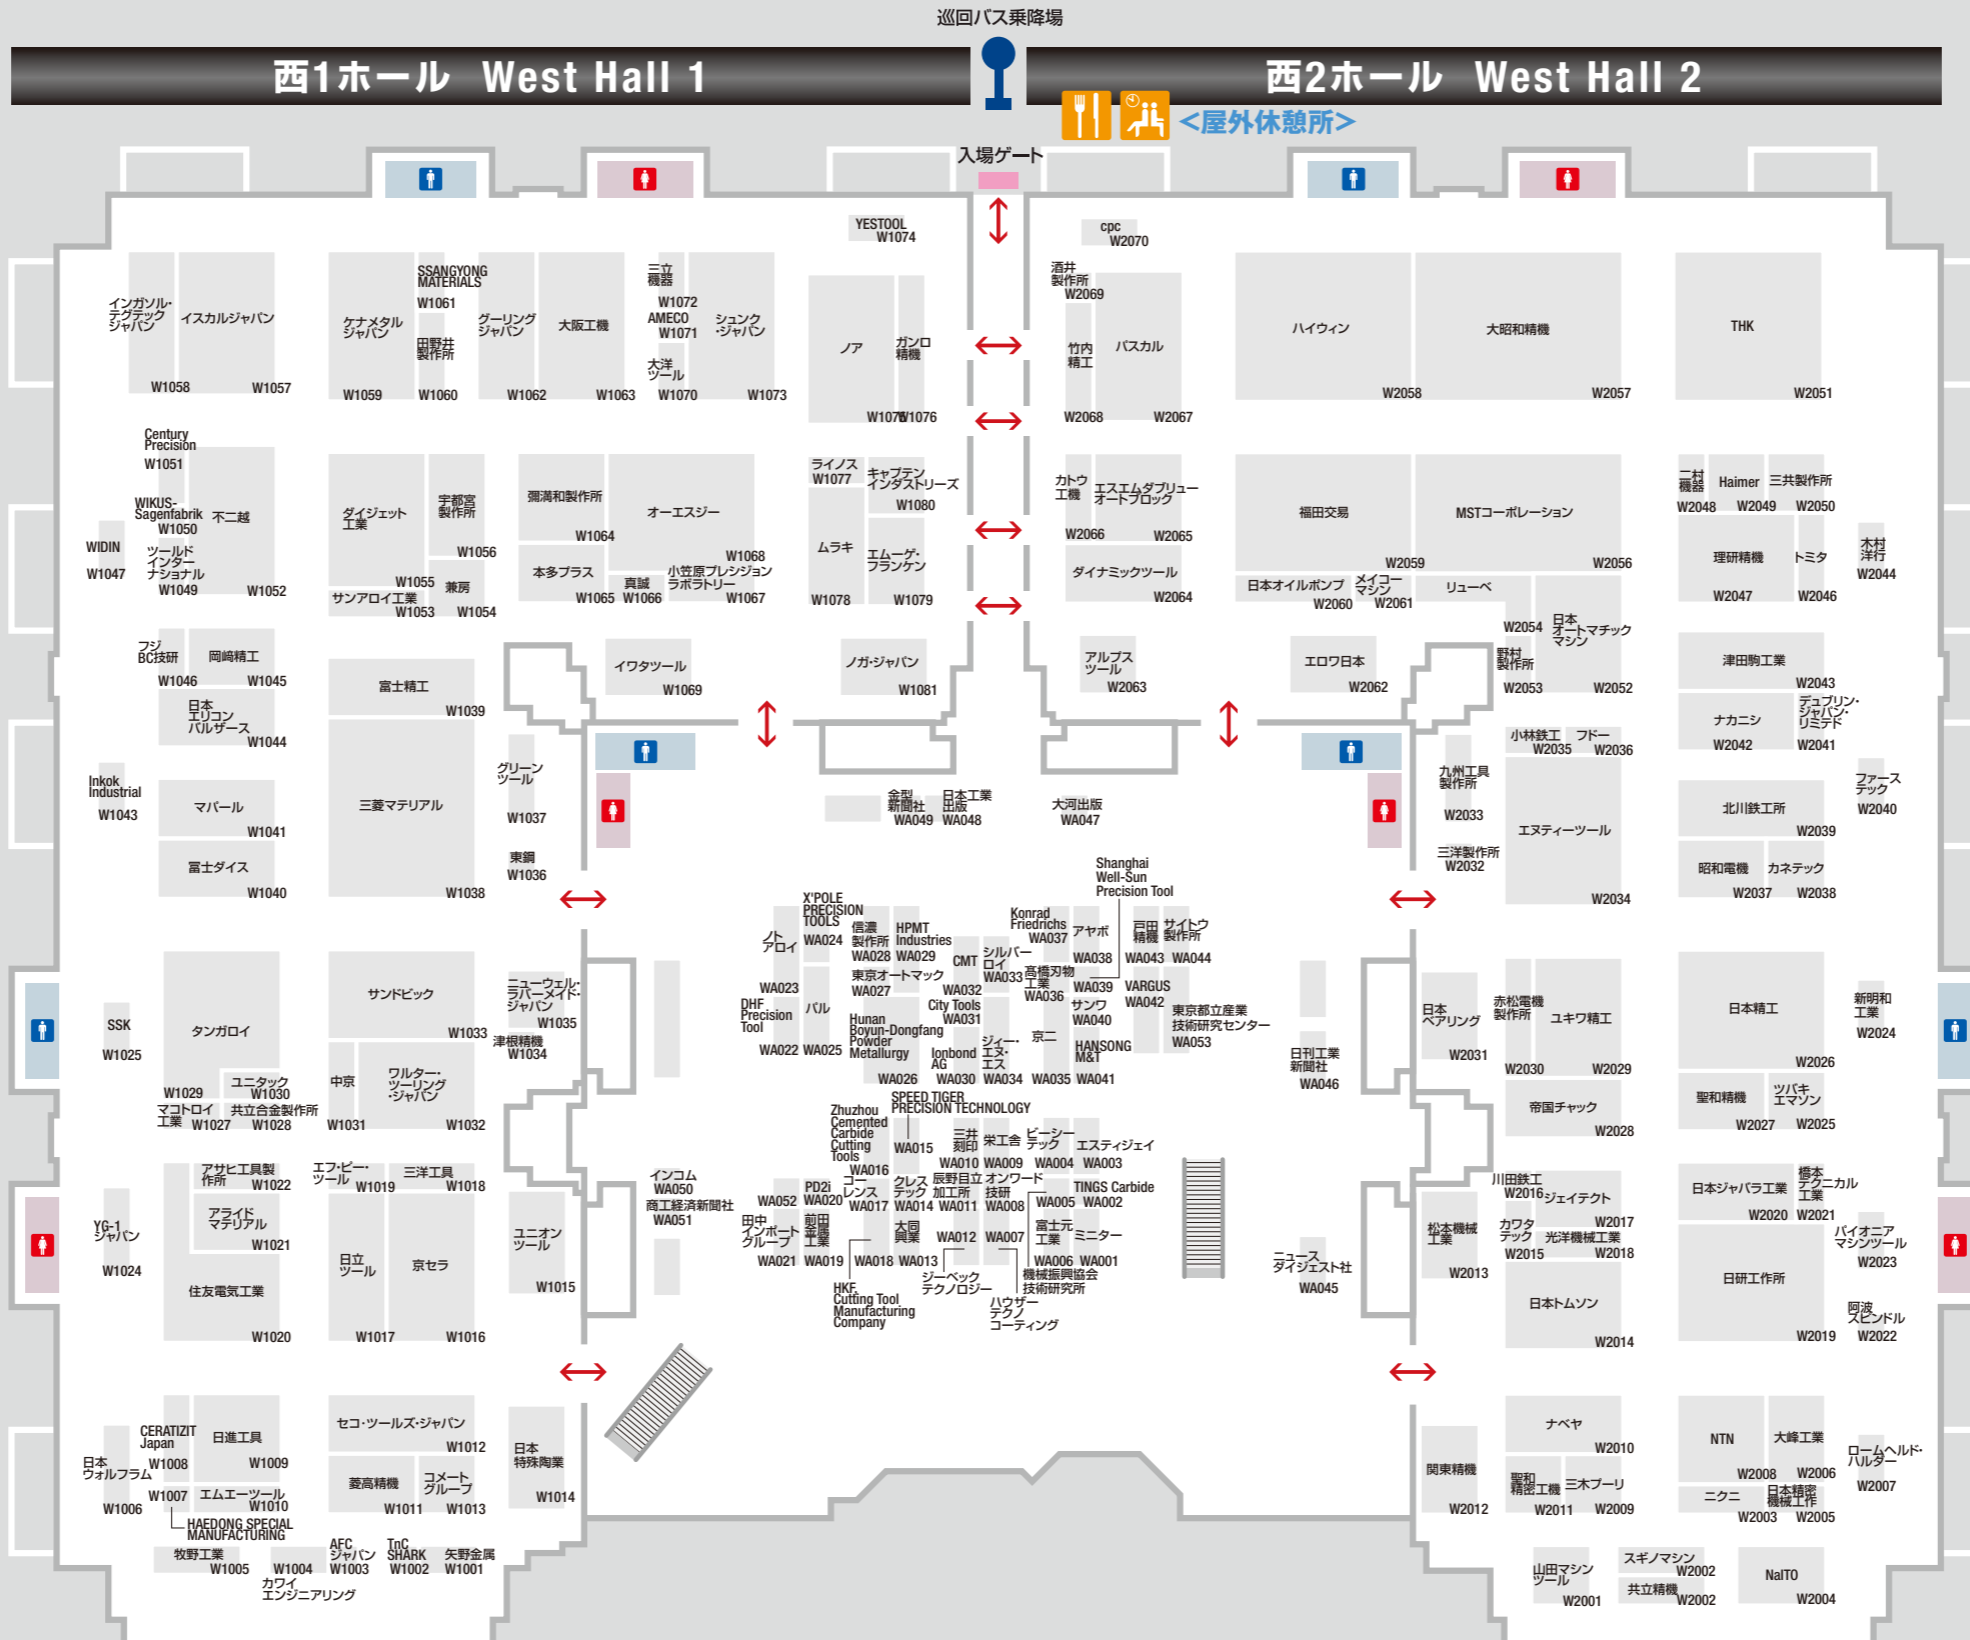

第26回 日本国際工作機械見本市
26th JAPAN INTERNATIONAL MACHINE TOOL FAIR
JIMTOF 2012

会場案内図 HALL MAP

1F

巡回バス乗降場

西1ホール West Hall 1

西2ホール West Hall 2

入場ゲート

屋外休憩所