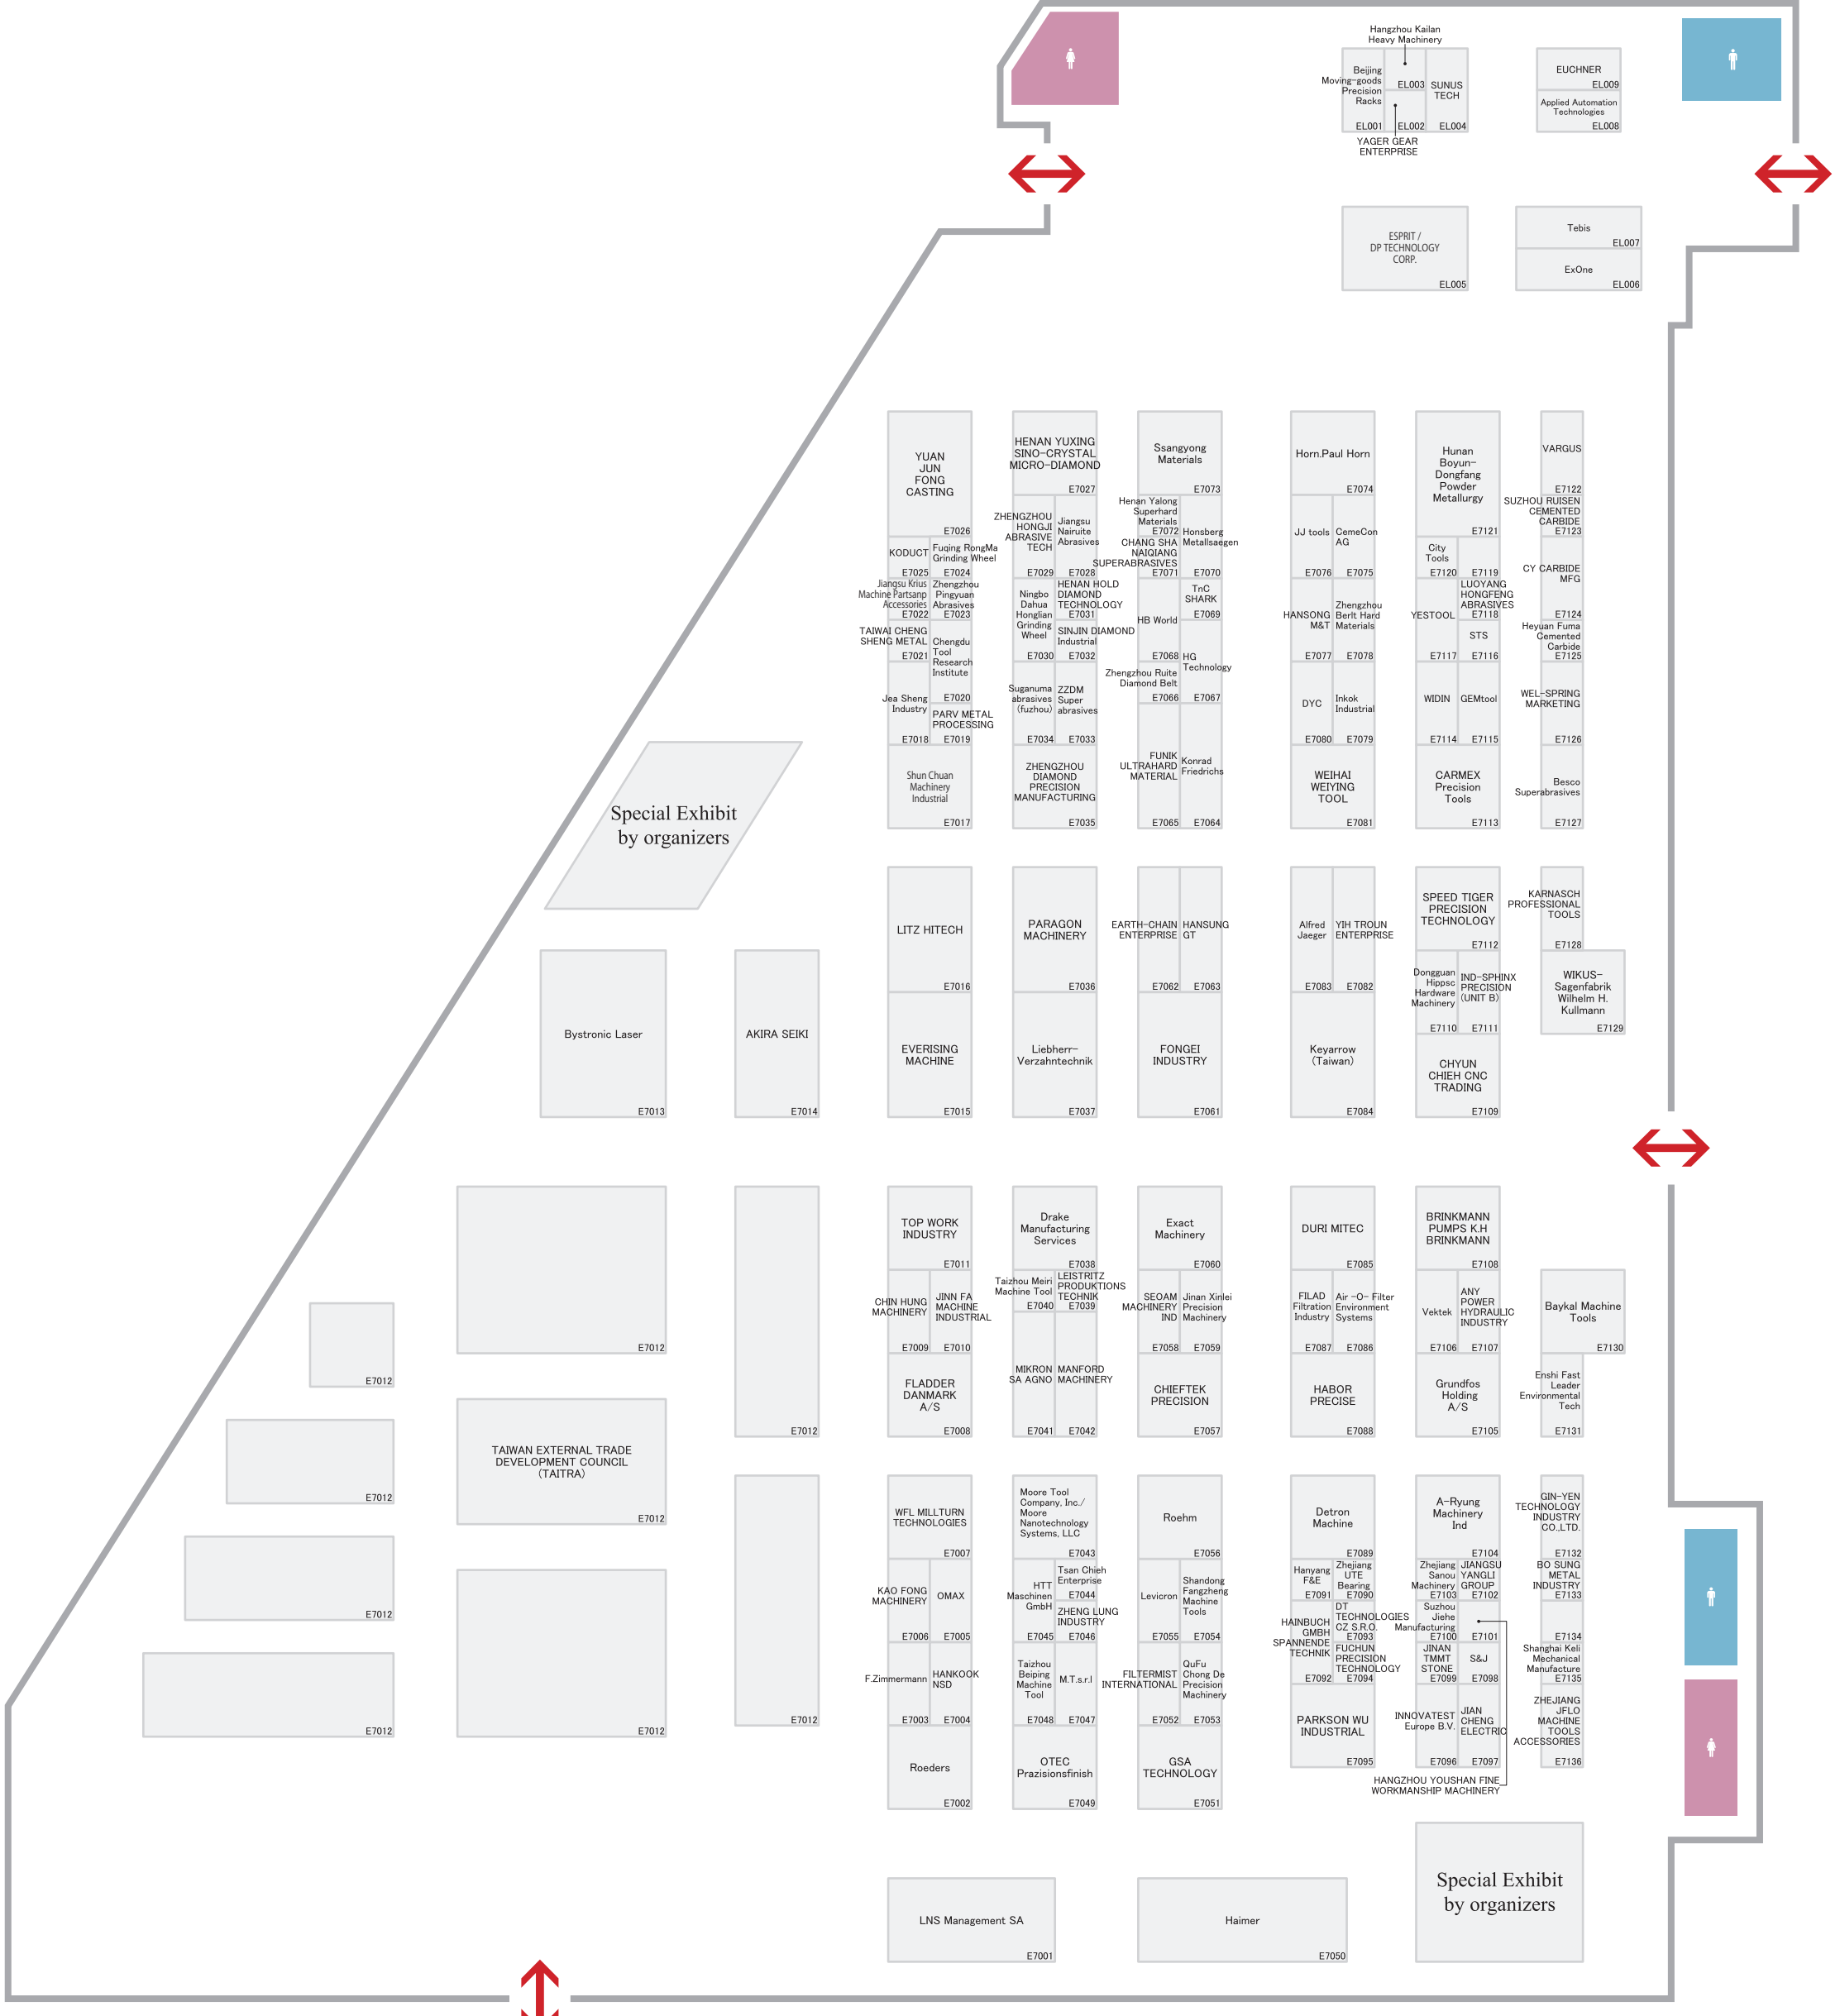

Link Space

East Hall 7