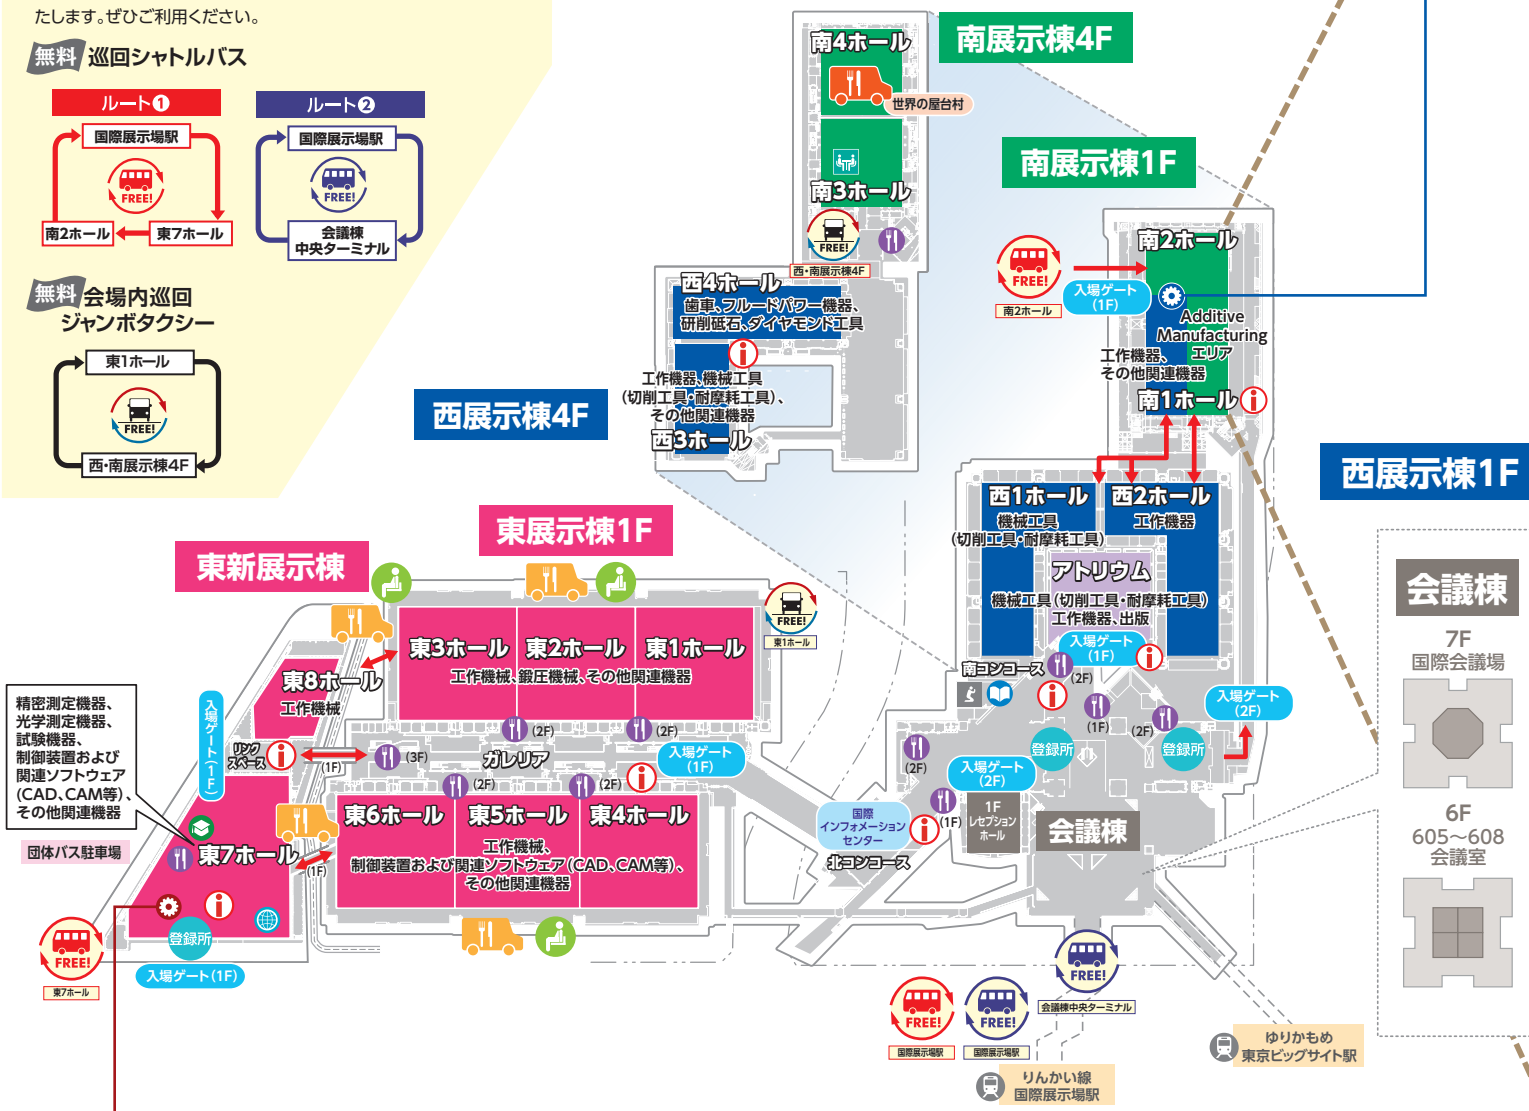

### 世界の屋台村 (南展示棟 3・4ホール)

世界から選りすぐりの屋台が東京・JIMTOFに集結。  
JIMTOFならではの国際的な雰囲気をお楽しみください。

※写真はイメージです。

### 特別展示

「歴史と伝統 技術と叡智  
不可能を可能にする力  
～日本のジェットエンジン開発の歴史～」

NE20

V2500

りんかい線国際展示場駅と場内各所を結ぶ「巡回シャトルバス」、  
JIMTOF会場内を巡回する「会場内巡回ジャンボタクシー」を運行いた  
します。ぜひご利用ください。

#### 無料 巡回シャトルバス

#### 無料 会場内巡回 ジャンボタクシー