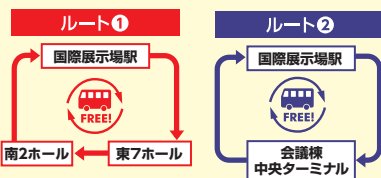

### 特別展示

「歴史と伝統 技術と叡智  
不可能を可能にする力  
～日本のジェットエンジン開発の歴史～」

NE20

V2500

りんかい線国際展示場駅と場内各所を結ぶ「巡回シャトルバス」、  
JIMTOF会場内を巡回する「会場内巡回ジャンボタクシー」を運行いた  
します。ぜひご利用ください。

#### 無料 巡回シャトルバス